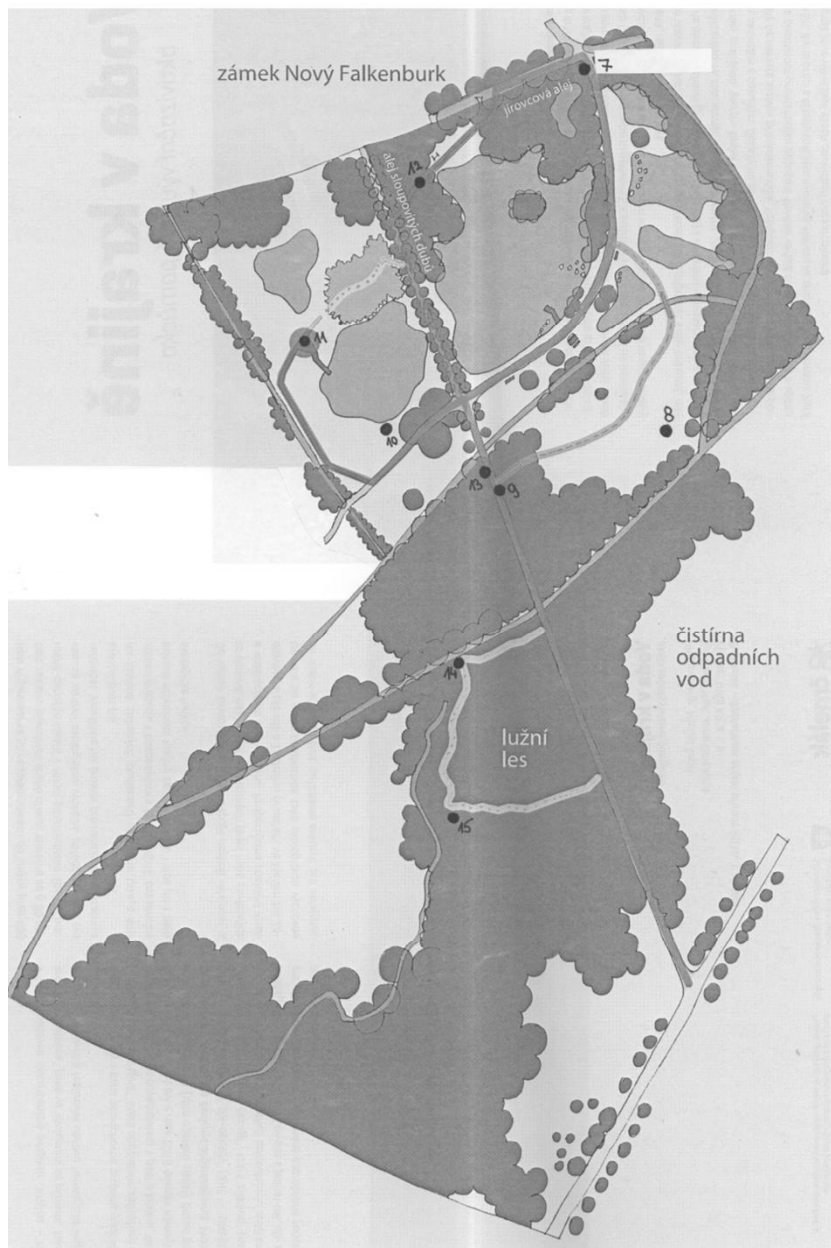

# Hledačka v kraji tůní

**Mokřadní část**

**Městská část**

O hledačku se stará Čmelák – Společnost přátel přírody  
[www.questing.cz](http://www.questing.cz)

Questing vyvinula nestátní nezisková organizace Vital Communities ve Vermontu, USA, v roce 1995 a je vlastníkem příslušné obchodní známky.